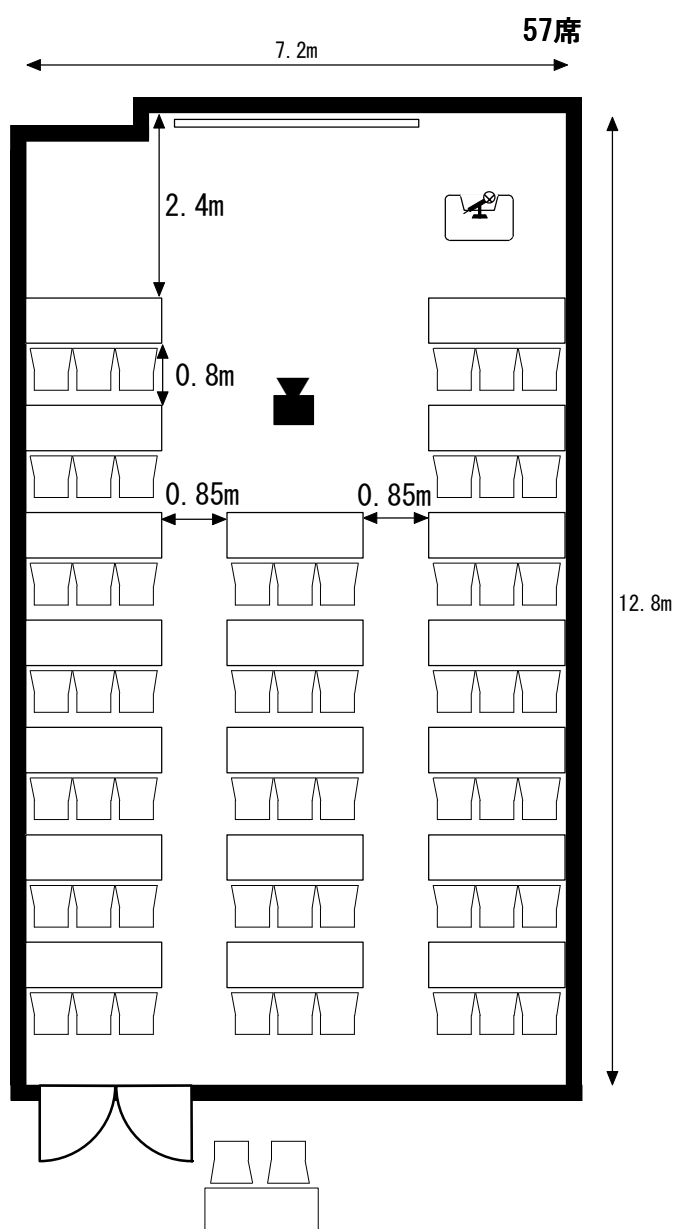

Conference 【1】 (90㎡)

※プロジェクターとスクリーンは移動式となります。