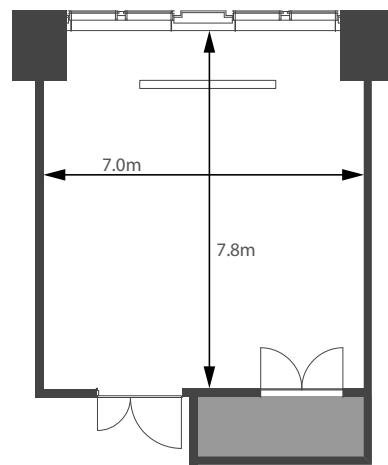

■ 備え付け備品

- ・天吊スクリーン (W2132×H1524)
- ・演台
- ・傘立て

※マイク等の音響設備はございません。

■ 室内寸法

0 0.5 1 2 3m

■ レイアウトプラン