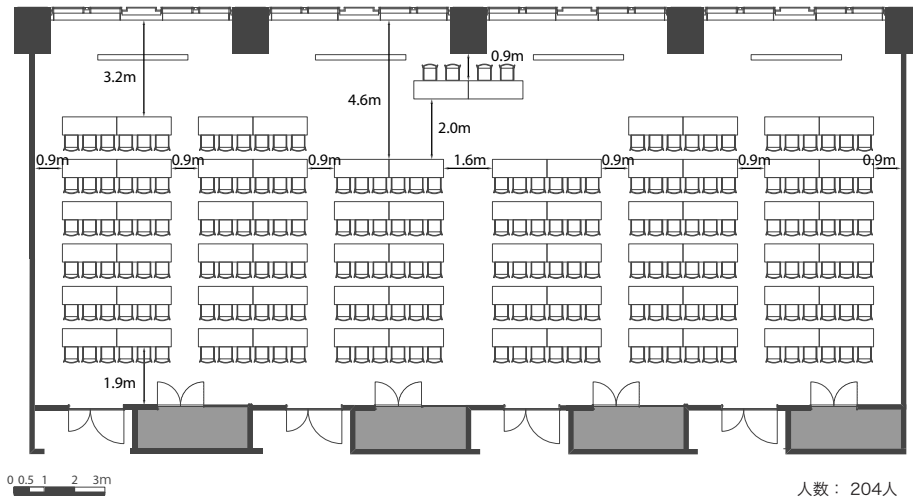

■ 備え付け備品

- ・天吊スクリーン (W2538×H1829)
- ・演台
- ・有線マイク
- ・ワイヤレスマイク
- ・マイクスタンド
- ・傘立て

■ 室内寸法

■ レイアウトプラン

スクール型

人数：204人

島型

人数：156人