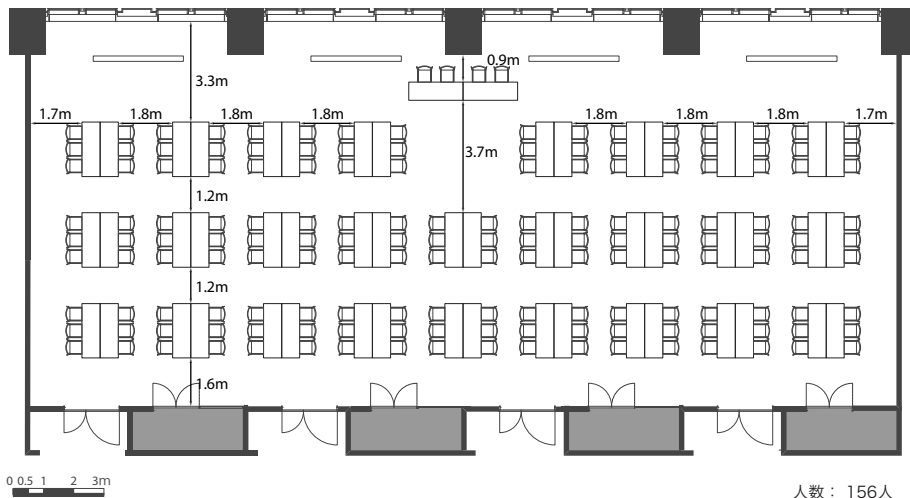

■ 備え付け備品

- ・天吊スクリーン (W2538×H1829)
- ・演台
- ・有線マイク
- ・ワイヤレスマイク
- ・マイクスタンド
- ・傘立て

■ 室内寸法

■ レイアウトプラン

スクール型

人数：204人

島型

人数：156人