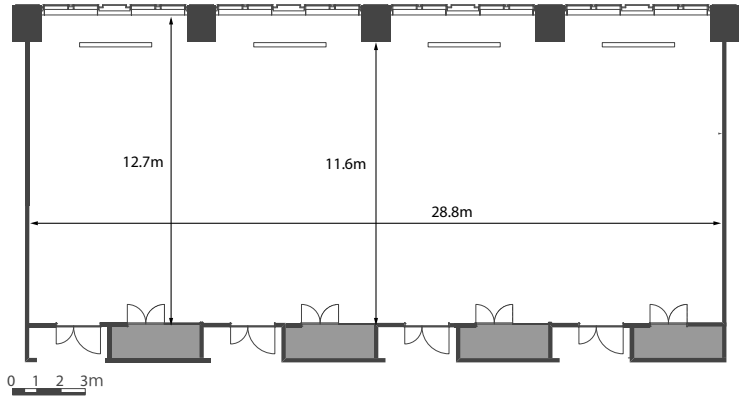

■ 備え付け備品

- ・天吊スクリーン (W2538×H1829)
- ・演台
- ・有線マイク
- ・ワイヤレスマイク
- ・マイクスタンド
- ・傘立て

■ 室内寸法

■ レイアウトプラン

スクール型

人数：204人

島型

人数：156人