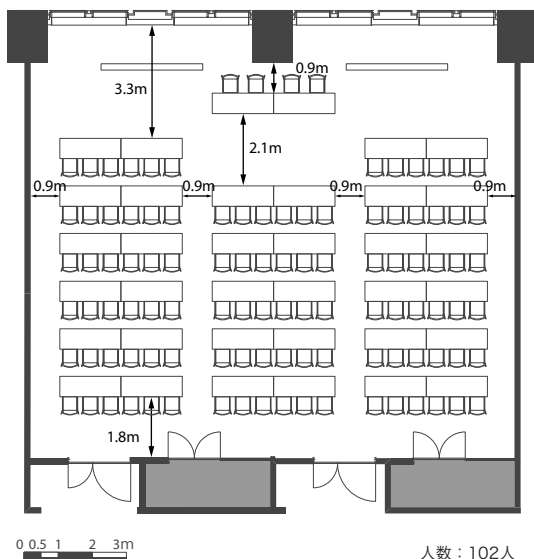

■ 備え付け備品

- ・天吊スクリーン (W2538×H1829)
- ・演台
- ・有線マイク
- ・ワイヤレスマイク
- ・マイクスタンド
- ・傘立て

■ 室内寸法

■ レイアウトプラン

スクール型

シアター型

島型

口の字型