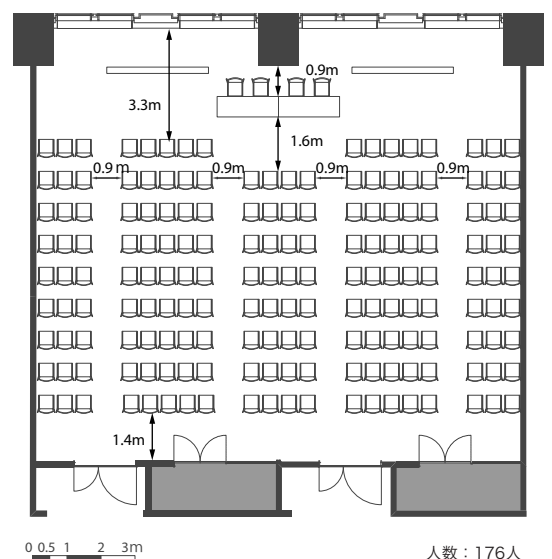

■ 備え付け備品

- ・天吊スクリーン (W2538×H1829)
- ・演台
- ・有線マイク
- ・ワイヤレスマイク
- ・マイクスタンド
- ・傘立て

■ 室内寸法

■ レイアウトプラン

スクール型

シアター型

島型

口の字型