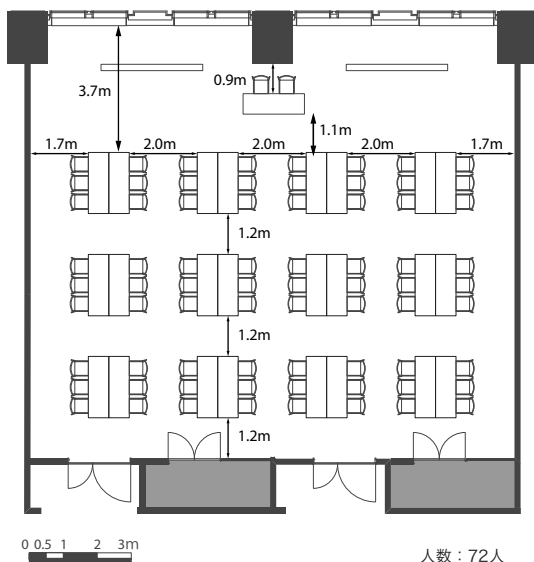

■ 備え付け備品

- ・天吊スクリーン (W2538×H1829)
- ・演台
- ・有線マイク
- ・ワイヤレスマイク
- ・マイクスタンド
- ・傘立て

■ 室内寸法

■ レイアウトプラン

スクール型

シアター型

島型

口の字型