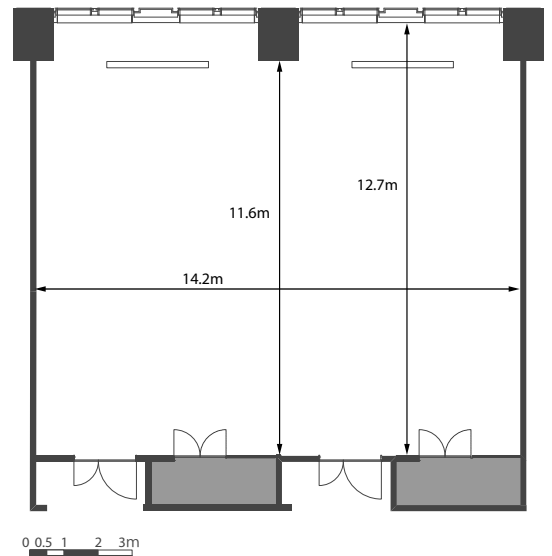

■ 備え付け備品

- ・天吊スクリーン (W2538×H1829)
- ・演台
- ・有線マイク
- ・ワイヤレスマイク
- ・マイクスタンド
- ・傘立て

■ 室内寸法

■ レイアウトプラン

スクール型

シアター型

島型

口の字型