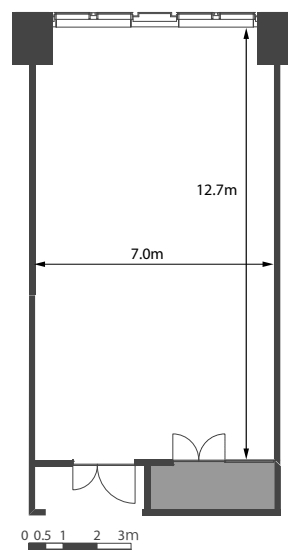

■ 備え付け備品

- ・天吊スクリーン (W2538×H1829)
- ・演台
- ・有線マイク
- ・ワイヤレスマイク
- ・マイクスタンド
- ・傘立て

■ 室内寸法

■ レイアウトプラン