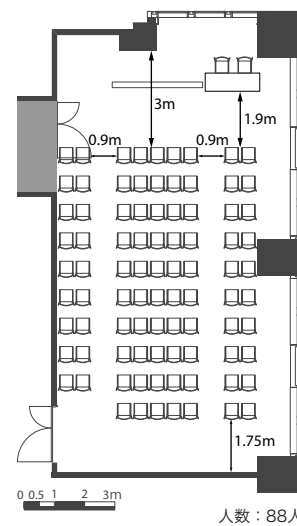

■ 備え付け備品

- ・天吊スクリーン (W3208×H2286)
- ・天吊プロジェクター
- ・演台
- ・有線マイク
- ・ワイヤレスマイク
- ・マイクスタンド
- ・傘立て

■ 室内寸法

■ レイアウトプラン

スクール型

シアター型

島型

口の字型