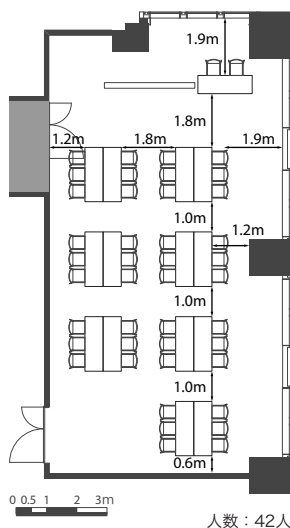

■ 備え付け備品

- ・天吊スクリーン (W3208×H2286)
- ・天吊プロジェクター
- ・演台
- ・有線マイク
- ・ワイヤレスマイク
- ・マイクスタンド
- ・傘立て

■ 室内寸法

■ レイアウトプラン

スクール型

シアター型

島型

口の字型