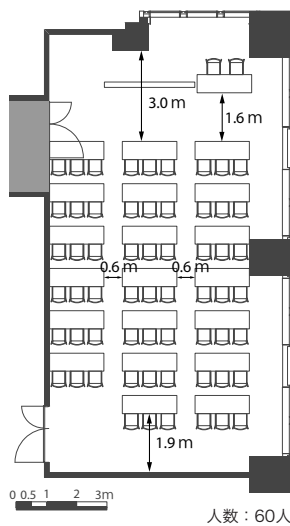

■ 備え付け備品

- ・天吊スクリーン (W3208×H2286)
- ・天吊プロジェクター
- ・演台
- ・有線マイク
- ・ワイヤレスマイク
- ・マイクスタンド
- ・傘立て

■ 室内寸法

■ レイアウトプラン

スクール型

シアター型

島型

口の字型