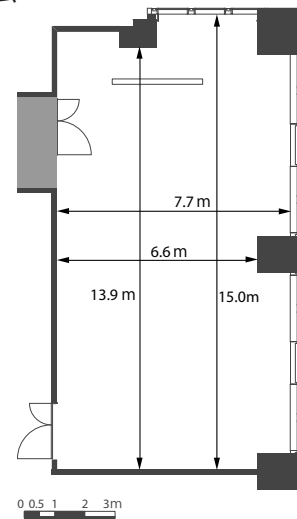

■ 備え付け備品

- ・天吊スクリーン (W3208×H2286)
- ・天吊プロジェクター
- ・演台
- ・有線マイク
- ・ワイヤレスマイク
- ・マイクスタンド
- ・傘立て

■ 室内寸法

■ レイアウトプラン

スクール型

シアター型

島型

口の字型