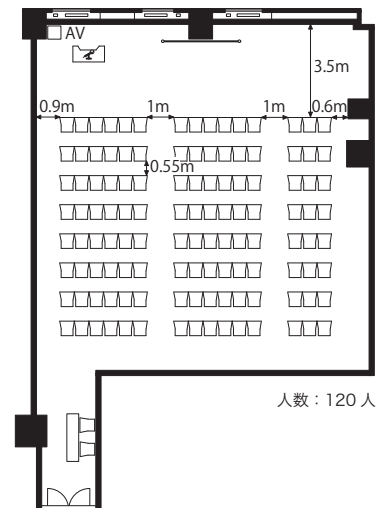

■ 備え付け備品

- ・天吊スクリーン (120インチ)
- ・演台 (W1200×D600×H1000)
- ・有線マイク (2本)
- ・赤外線ワイヤレスマイク (2本)
- ・赤外線ワイヤレスピンマイク (1本)
- ・マイクスタンド (床・卓上各1本)
- ・傘立て
- ・ハンガーラック
- ・有線LAN

■ 室内寸法

■ レイアウトプラン

スクール型

シアター型

島型

口の字型