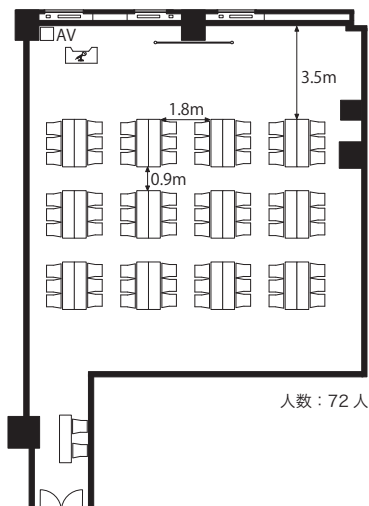

■ 備え付け備品

- ・天吊スクリーン (120インチ)
- ・演台 (W1200×D600×H1000)
- ・有線マイク (2本)
- ・赤外線ワイヤレスマイク (2本)
- ・赤外線ワイヤレスピンマイク (1本)
- ・マイクスタンド (床・卓上各1本)
- ・傘立て
- ・ハンガーラック
- ・有線LAN

■ 室内寸法

■ レイアウトプラン

スクール型

シアター型

島型

口の字型