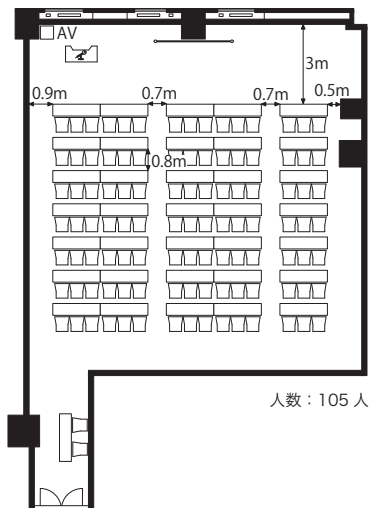

■ 備え付け備品

- ・天吊スクリーン (120インチ)
- ・演台 (W1200×D600×H1000)
- ・有線マイク (2本)
- ・赤外線ワイヤレスマイク (2本)
- ・赤外線ワイヤレスピンマイク (1本)
- ・マイクスタンド (床・卓上各1本)
- ・傘立て
- ・ハンガーラック
- ・有線LAN

■ 室内寸法

■ レイアウトプラン

スクール型

シアター型

島型

口の字型