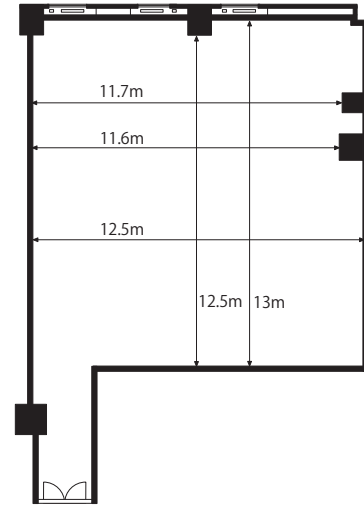

■ 備え付け備品

- ・天吊スクリーン (120インチ)
- ・演台 (W1200×D600×H1000)
- ・有線マイク (2本)
- ・赤外線ワイヤレスマイク (2本)
- ・赤外線ワイヤレスピンマイク (1本)
- ・マイクスタンド (床・卓上各1本)
- ・傘立て
- ・ハンガーラック
- ・有線LAN

■ 室内寸法

■ レイアウトプラン

スクール型

シアター型

島型

口の字型