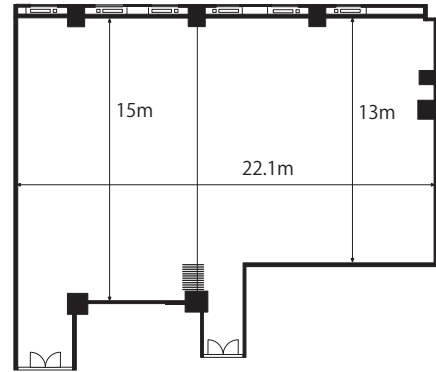

■ 備え付け備品

- ・天吊スクリーン (120インチ 2台)
- ・演台 (W1200×D600×H1000 2台)
- ・有線マイク (2本)
- ・赤外線ワイヤレスマイク (2本)
- ・赤外線ワイヤレスピンマイク (1本)
- ・マイクスタンド (床上・卓上各1本)
- ・傘立て
- ・ハンガーラック
- ・有線LAN

■ 室内寸法

■ レイアウトプラン

スクール型

シアター型

島型