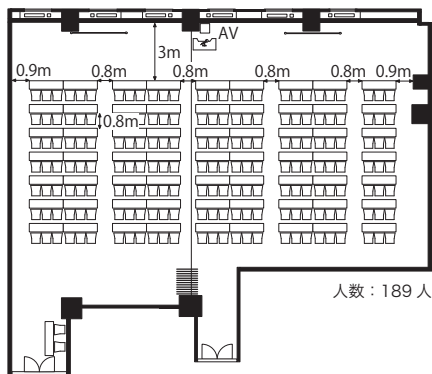

■ 備え付け備品

- ・天吊スクリーン (120インチ 2台)
- ・演台 (W1200×D600×H1000 2台)
- ・有線マイク (2本)
- ・赤外線ワイヤレスマイク (2本)
- ・赤外線ワイヤレスピンマイク (1本)
- ・マイクスタンド (床上・卓上各1本)
- ・傘立て
- ・ハンガーラック
- ・有線LAN

■ 室内寸法

■ レイアウトプラン

スクール型

シアター型

島型