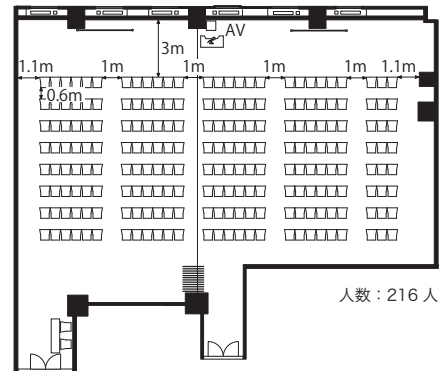

■ 備え付け備品

- ・天吊スクリーン (120インチ 2台)
- ・演台 (W1200×D600×H1000 2台)
- ・有線マイク (2本)
- ・赤外線ワイヤレスマイク (2本)
- ・赤外線ワイヤレスピンマイク (1本)
- ・マイクスタンド (床上・卓上各1本)
- ・傘立て
- ・ハンガーラック
- ・有線LAN

■ 室内寸法

■ レイアウトプラン

スクール型

シアター型

島型