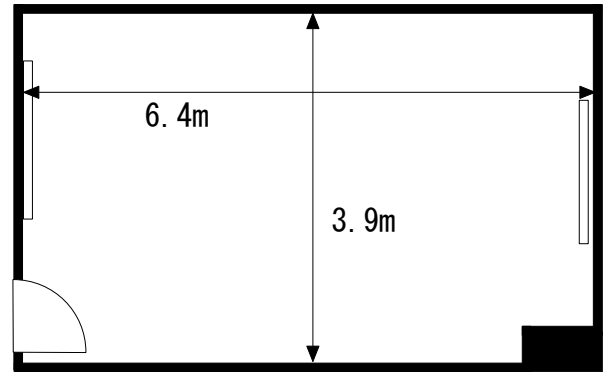

■ 備え付け備品

- ・天吊スクリーン (電動100インチ)
- ・ホワイトボード (W1800×H1000)
- ・ポールハンガー (傘立て兼用)

■ 室内寸法

■ レイアウト (固定)

人数：12人