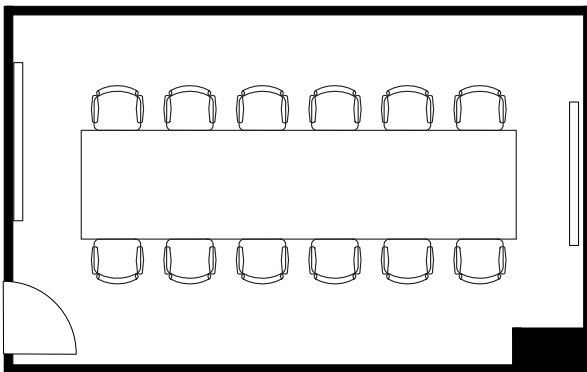

■ 備え付け備品

- ・天吊スクリーン (電動100インチ)
- ・ホワイトボード (W1800×H1000)
- ・ポールハンガー (傘立て兼用)

■ 室内寸法

■ レイアウト (固定)

人数：12人