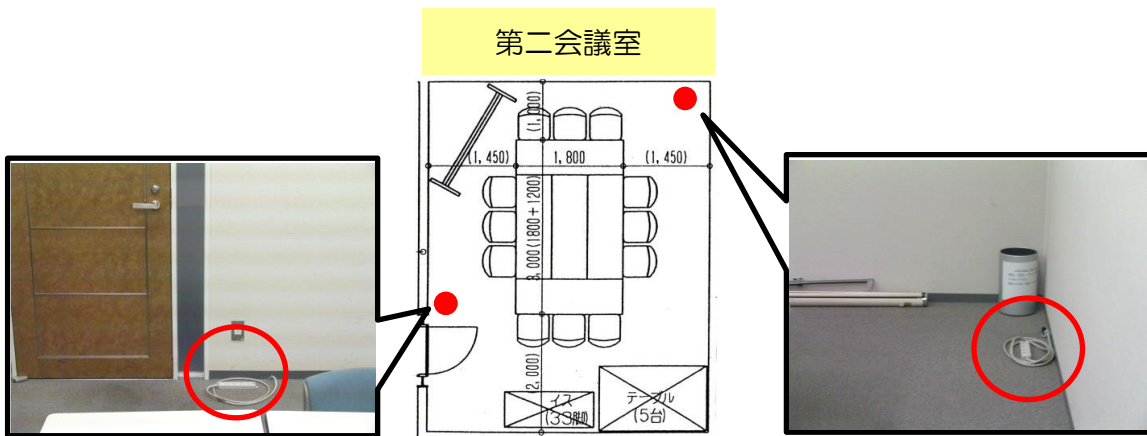

仙台MTビル貸会議室コンセント位置（第一会議室）

記号	内容	写真
●	床コンセント OAタップ4個口3ピン (合計1500wまで)	
■	壁コンセント	

仙台MTビル貸会議室コンセント位置（第二会議室）

記号	内容	写真
●	床コンセント OAタップ4個口3ピン (合計1500wまで)	

仙台MTビル貸会議室コンセント位置（第三会議室）

記号	内容	写真
●	床コンセント OAタップ4個口3ピン (合計1500wまで)	
▲	床コンセント2	
■	壁コンセント	

仙台MTビル貸会議室コンセント位置（第四会議室）

記号	内容	写真
●	床コンセント OAタップ4個口3ピン (合計1500wまで)	
▲	床コンセント2	
■	壁コンセント	

仙台MTビル貸会議室コンセント位置（第五会議室）

記号	内容	写真
●	床コンセント OAタップ4個口3ピン (合計1500wまで)	
▲	床コンセント2	
■	壁コンセント	