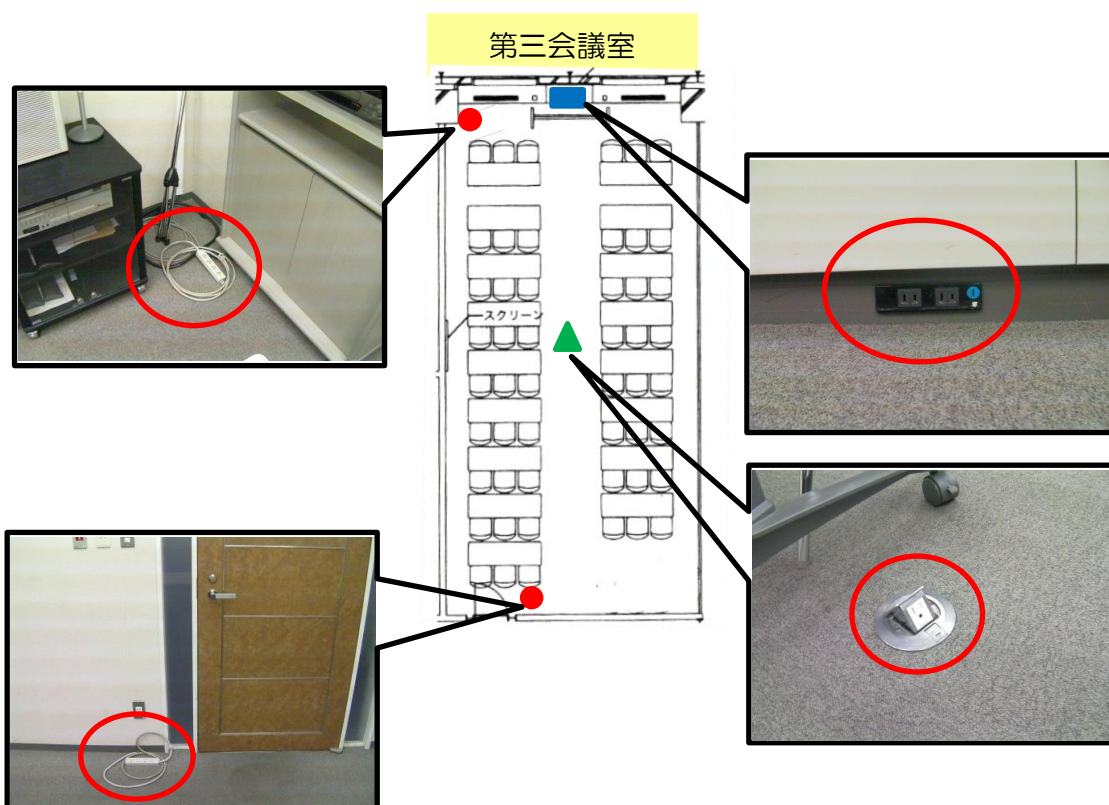

仙台MTビル貸会議室コンセント位置（第一会議室）

記号	内容	写真
●	床コンセント OAタップ4個口3ピン (合計1500wまで)	
■	壁コンセント	

仙台MTビル貸会議室コンセント位置（第二会議室）

記号	内容	写真
●	床コンセント OAタップ4個口3ピン (合計1500wまで)	

仙台MTビル貸会議室コンセント位置（第三会議室）

記号	内容	写真
●	床コンセント OAタップ4個口3ピン (合計1500wまで)	
▲	床コンセント2	
■	壁コンセント	

仙台MTビル貸会議室コンセント位置（第四会議室）

記号	内容	写真
●	床コンセント OAタップ4個口3ピン (合計1500wまで)	
▲	床コンセント2	
■	壁コンセント	

仙台MTビル貸会議室コンセント位置（第五会議室）

記号	内容	写真
●	床コンセント OAタップ4個口3ピン (合計1500wまで)	
▲	床コンセント2	
■	壁コンセント	