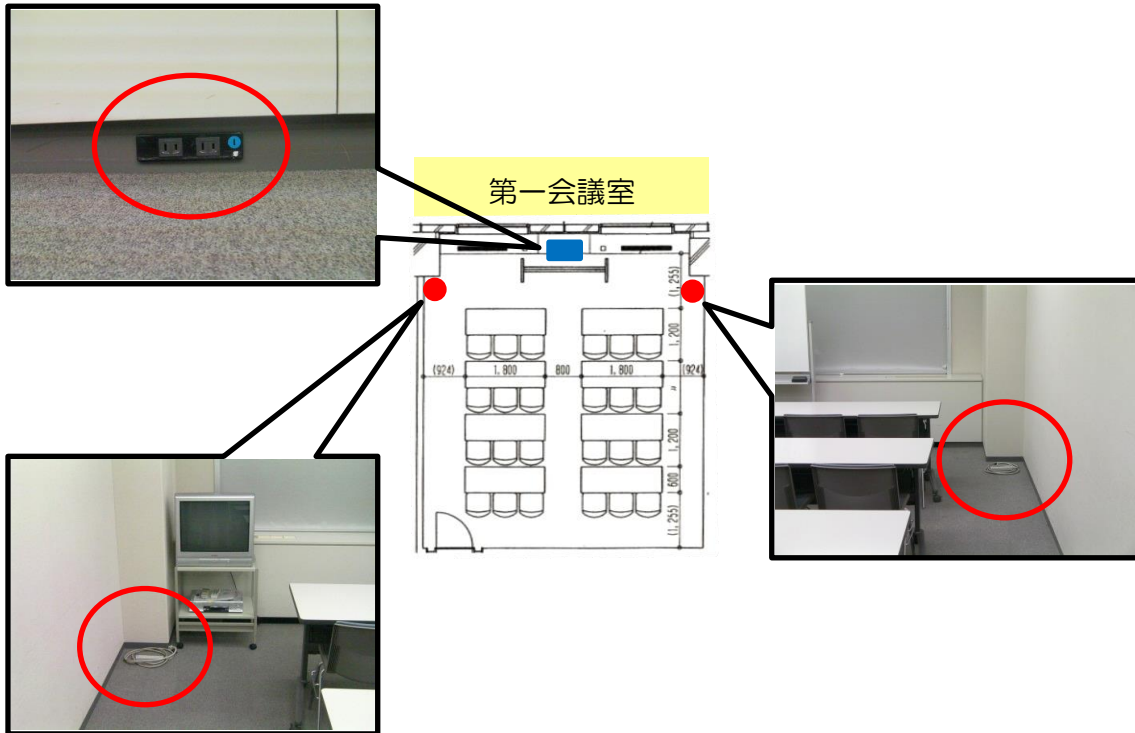

仙台MTビル貸会議室コンセント位置（第一会議室）

記号	内容	写真
●	床コンセント OAタップ4個口3ピン (合計1500wまで)	
■	壁コンセント	

仙台MTビル貸会議室コンセント位置（第二会議室）

記号	内容	写真
●	床コンセント OAタップ4個口3ピン (合計1500wまで)	

仙台MTビル貸会議室コンセント位置（第三会議室）

記号	内容	写真
●	床コンセント OAタップ4個口3ピン (合計1500wまで)	
▲	床コンセント2	
■	壁コンセント	

仙台MTビル貸会議室コンセント位置（第四会議室）

記号	内容	写真
●	床コンセント OAタップ4個口3ピン (合計1500wまで)	
▲	床コンセント2	
■	壁コンセント	

仙台MTビル貸会議室コンセント位置（第五会議室）

記号	内容	写真
●	床コンセント OAタップ4個口3ピン (合計1500wまで)	
▲	床コンセント2	
■	壁コンセント	