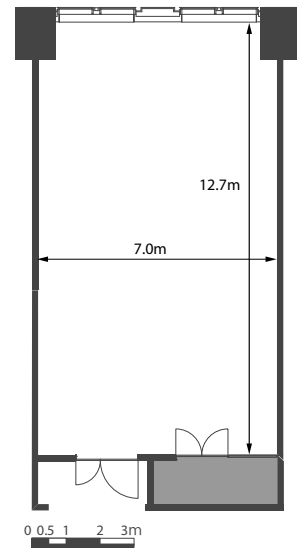

■ 備え付け備品

- ・天吊スクリーン (W2538×H1829)
- ・天吊プロジェクター
- ・演台
- ・有線マイク
- ・ワイヤレスマイク
- ・マイクスタンド
- ・傘立て

■ 室内寸法

■ レイアウトプラン