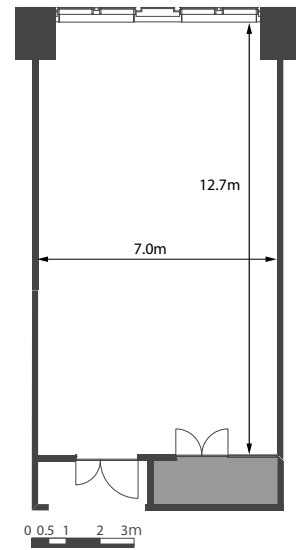

■ 備え付け備品

- ・天吊スクリーン (W2538×H1829)
- ・天吊プロジェクター
- ・演台
- ・有線マイク
- ・ワイヤレスマイク
- ・マイクスタンド
- ・傘立て

■ 室内寸法

■ レイアウトプラン