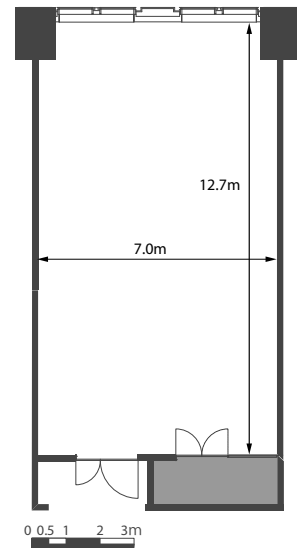

■ 備え付け備品

- ・天吊スクリーン (W2538×H1829)
- ・天吊プロジェクター
- ・演台
- ・有線マイク
- ・ワイヤレスマイク
- ・マイクスタンド
- ・傘立て

■ 室内寸法

■ レイアウトプラン