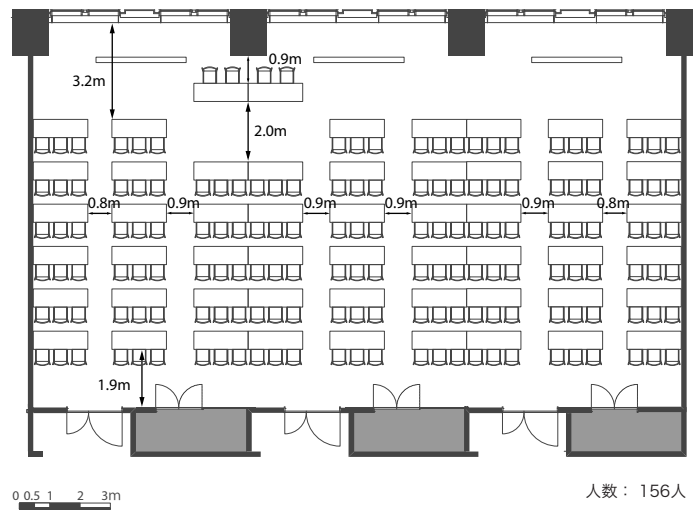

■ 備え付け備品

- ・天吊スクリーン (W2538×H1829)
- ・天吊プロジェクター
- ・演台
- ・有線マイク
- ・ワイヤレスマイク
- ・マイクスタンド
- ・傘立て

■ 室内寸法

■ レイアウトプラン

スクール型

島型