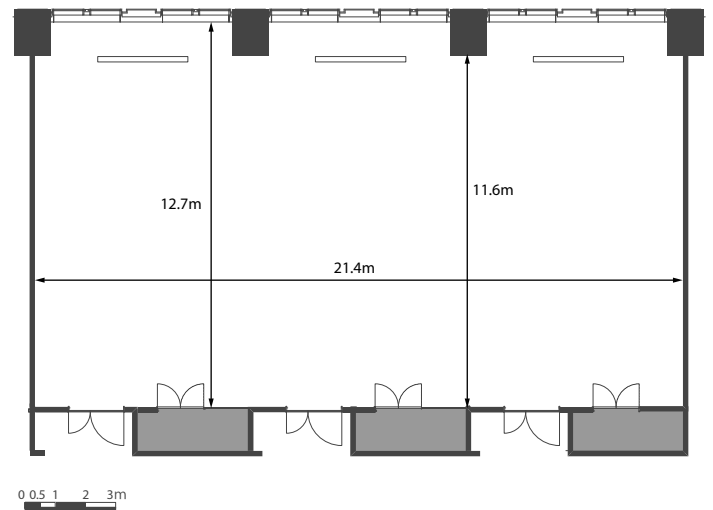

■ 備え付け備品

- ・天吊スクリーン (W2538×H1829)
- ・天吊プロジェクター
- ・演台
- ・有線マイク
- ・ワイヤレスマイク
- ・マイクスタンド
- ・傘立て

■ 室内寸法

■ レイアウトプラン

スクール型

島型