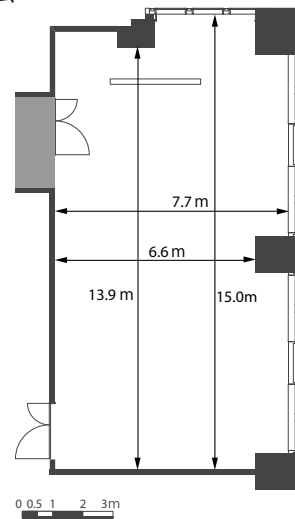

■ 備え付け備品

- ・天吊スクリーン (W3208×H2286)
- ・天吊プロジェクター
- ・演台
- ・有線マイク
- ・ワイヤレスマイク
- ・マイクスタンド
- ・傘立て

■ 室内寸法

■ レイアウトプラン