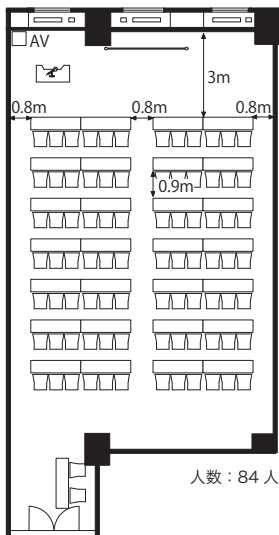

■ 備え付け備品

- ・天吊スクリーン (120インチ)
- ・演台 (W1200×D600×H1000)
- ・有線マイク (2本)
- ・赤外線ワイヤレスマイク (2本)
- ・赤外線ワイヤレスピンマイク (1本)
- ・マイクスタンド (床上・卓上各1本)
- ・傘立て
- ・ハンガーラック
- ・有線

■ 室内寸法

■ レイアウトプラン

スクール型

シアター型

島型

口の字型