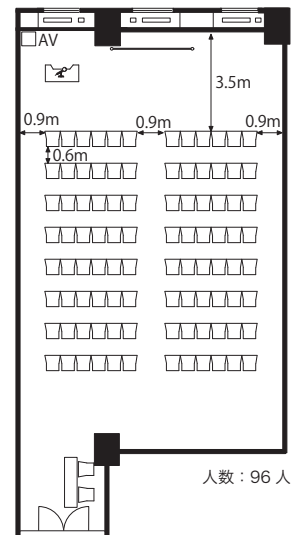

■ 備え付け備品

- ・天吊スクリーン (120インチ)
- ・演台 (W1200×D600×H1000)
- ・有線マイク (2本)
- ・赤外線ワイヤレスマイク (2本)
- ・赤外線ワイヤレスピンマイク (1本)
- ・マイクスタンド (床上・卓上各1本)
- ・傘立て
- ・ハンガーラック
- ・有線

■ 室内寸法

■ レイアウトプラン

スクール型

シアター型

島型

口の字型