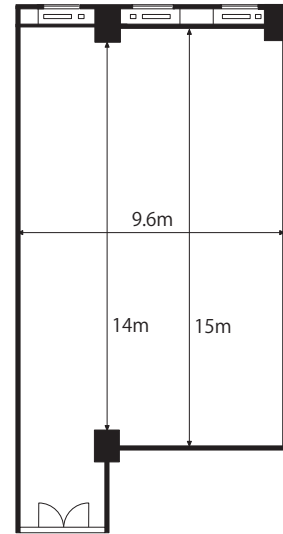

■ 備え付け備品

- ・天吊スクリーン (120インチ)
- ・演台 (W1200×D600×H1000)
- ・有線マイク (2本)
- ・赤外線ワイヤレスマイク (2本)
- ・赤外線ワイヤレスピンマイク (1本)
- ・マイクスタンド (床上・卓上各1本)
- ・傘立て
- ・ハンガーラック
- ・有線

■ 室内寸法

■ レイアウトプラン

スクール型

シアター型

島型

口の字型