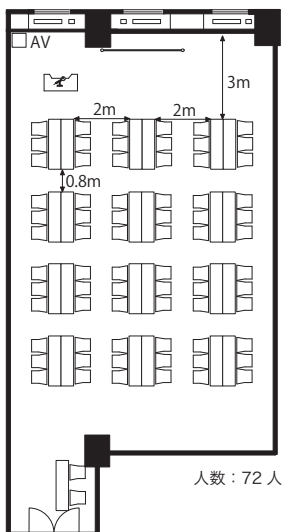

■ 備え付け備品

- ・天吊スクリーン (120インチ)
- ・演台 (W1200×D600×H1000)
- ・有線マイク (2本)
- ・赤外線ワイヤレスマイク (2本)
- ・赤外線ワイヤレスピンマイク (1本)
- ・マイクスタンド (床上・卓上各1本)
- ・傘立て
- ・ハンガーラック
- ・有線

■ 室内寸法

■ レイアウトプラン

スクール型

シアター型

島型

口の字型