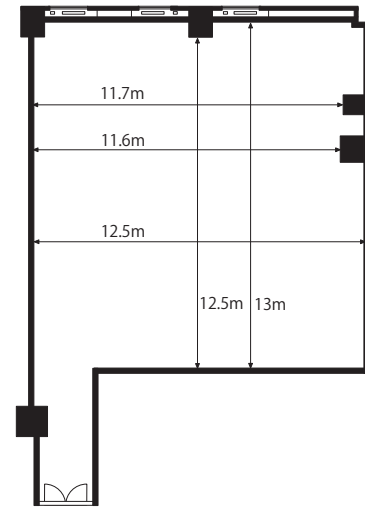

■ 備え付け備品

- ・天吊スクリーン (120インチ)
- ・演台 (W1200×D600×H1000)
- ・有線マイク (2本)
- ・赤外線ワイヤレスマイク (2本)
- ・赤外線ワイヤレスピンマイク (1本)
- ・マイクスタンド (床・卓上各1本)
- ・傘立て
- ・ハンガーラック
- ・有線LAN

■ 室内寸法

■ レイアウトプラン

スクール型

シアター型

島型

口の字型