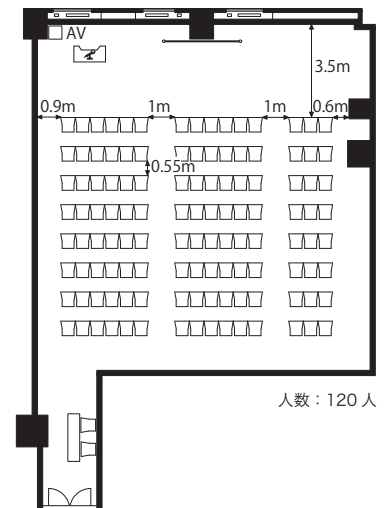

■ 備え付け備品

- ・天吊スクリーン (120インチ)
- ・演台 (W1200×D600×H1000)
- ・有線マイク (2本)
- ・赤外線ワイヤレスマイク (2本)
- ・赤外線ワイヤレスピンマイク (1本)
- ・マイクスタンド (床・卓上各1本)
- ・傘立て
- ・ハンガーラック
- ・有線LAN

■ 室内寸法

■ レイアウトプラン

スクール型

シアター型

島型

口の字型