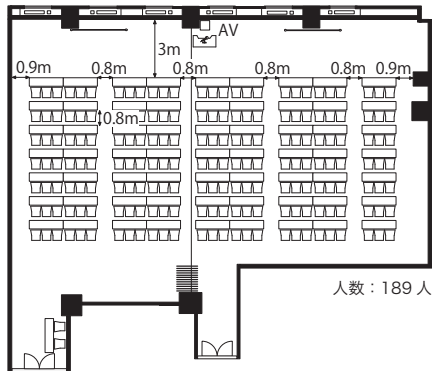

■ 備え付け備品

- ・天吊スクリーン (120インチ 2台)
- ・演台 (W1200×D600×H1000 2台)
- ・有線マイク (2本)
- ・赤外線ワイヤレスマイク (2本)
- ・赤外線ワイヤレスピンマイク (1本)
- ・マイクスタンド (床上・卓上各1本)
- ・傘立て
- ・ハンガーラック
- ・有線LAN

■ 室内寸法

■ レイアウトプラン

スクール型

シアター型

島型