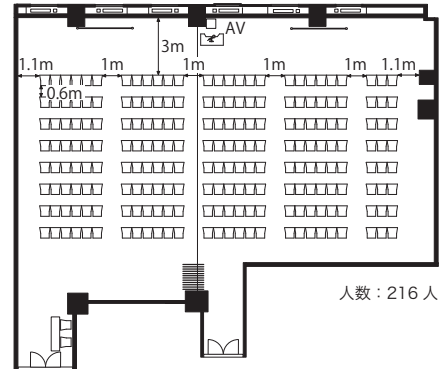

■ 備え付け備品

- ・天吊スクリーン (120インチ 2台)
- ・演台 (W1200×D600×H1000 2台)
- ・有線マイク (2本)
- ・赤外線ワイヤレスマイク (2本)
- ・赤外線ワイヤレスピンマイク (1本)
- ・マイクスタンド (床上・卓上各1本)
- ・傘立て
- ・ハンガーラック
- ・有線LAN

■ 室内寸法

■ レイアウトプラン

スクール型

シアター型

島型