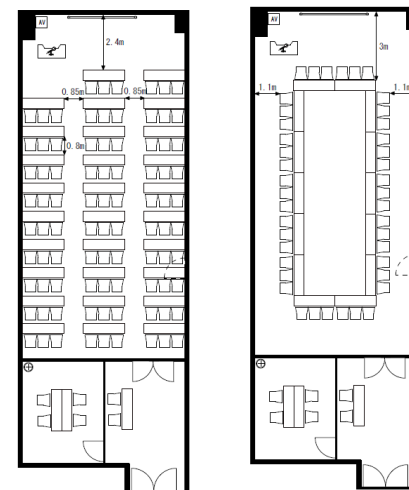

10月18日 新会議室2部屋 拡張OPEN!

Room5 (113㎡) ・ RoomD (31㎡)
新しくオープンします

※旧Room5 (19㎡) は販売終了となります

Room5 【113㎡】 + 専用控室 【17㎡】

- スクール形式…87名
- シアター形式…117名
- の字形式…42名
- 専用控室…4名

Room D 【31㎡】

- 島型 (固定) …18名