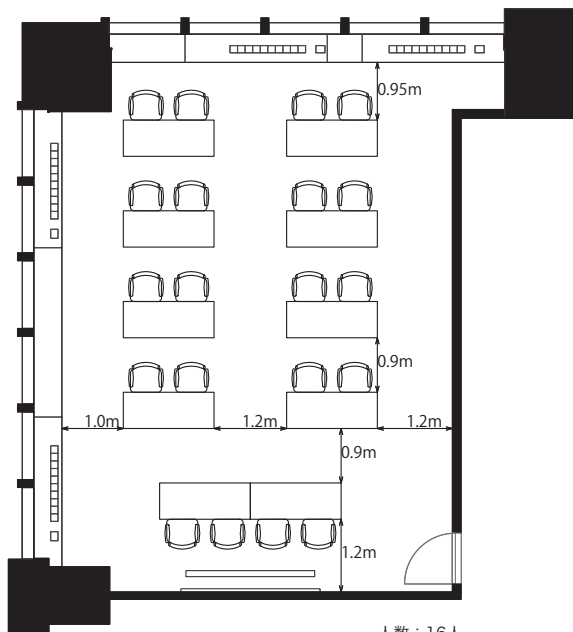

■ 備え付け備品

- ・天吊スクリーン (電動120インチ)
- ・有線マイク (2本)
- ・赤外線ワイヤレスマイク (3本)
- ・マイクスタンド (床上・卓上各1本)
- ・ホワイトボード (W2300×H1200)
- ・傘立て
- ・コートハンガー
- ・有線LAN

■ 室内寸法

■ レイアウトプラン

スクール型

口の字型