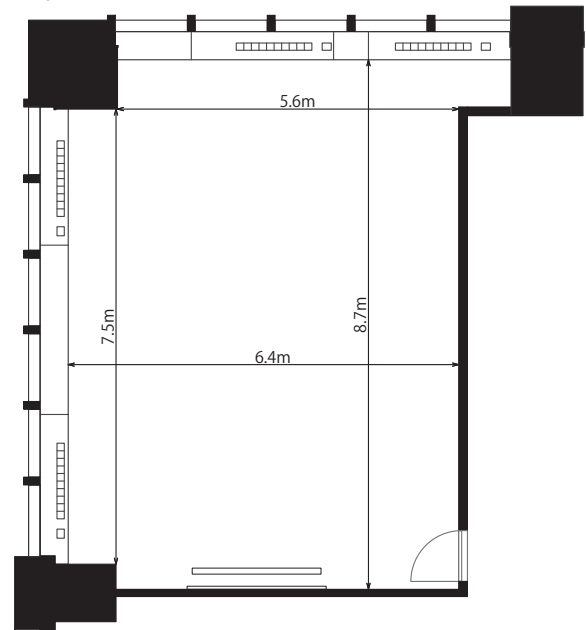

■ 備え付け備品

- ・天吊スクリーン (電動120インチ)
- ・有線マイク (2本)
- ・赤外線ワイヤレスマイク (3本)
- ・マイクスタンド (床上・卓上各1本)
- ・ホワイトボード (W2300×H1200)
- ・傘立て
- ・コートハンガー
- ・有線LAN

■ 室内寸法

■ レイアウトプラン

スクール型

口の字型