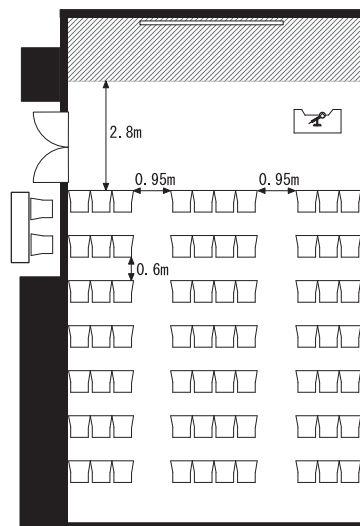

■ 備え付け備品

- ・天吊スクリーン (電動 170 インチ)
- ・演台 (W1,200×D450×H900)
- ・有線マイク (2 本)
- ・赤外線ワイヤレスマイク (3 本)
- ・赤外線ワイヤレスピンマイク (1 本)
- ・マイクスタンド (床上・卓上各 1 本)
- ・傘立て
- ・ハンガーラック
- ・有線 LAN

■ 室内寸法

■ レイアウトプラン

スクール型

人数：63 人

シアター型

人数：70 人

島型

人数：36 人

口の字型

人数：30 人