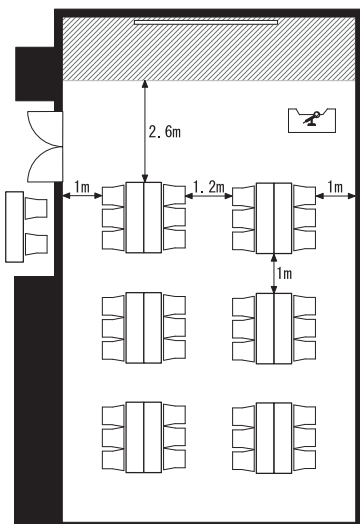

■ 備え付け備品

- ・天吊スクリーン (電動 170 インチ)
- ・演台 (W1,200×D450×H900)
- ・有線マイク (2 本)
- ・赤外線ワイヤレスマイク (3 本)
- ・赤外線ワイヤレスピンマイク (1 本)
- ・マイクスタンド (床上・卓上各 1 本)
- ・傘立て
- ・ハンガーラック
- ・有線 LAN

■ 室内寸法

■ レイアウトプラン

スクール型

人数：63 人

シアター型

人数：70 人

島型

人数：36 人

口の字型

人数：30 人