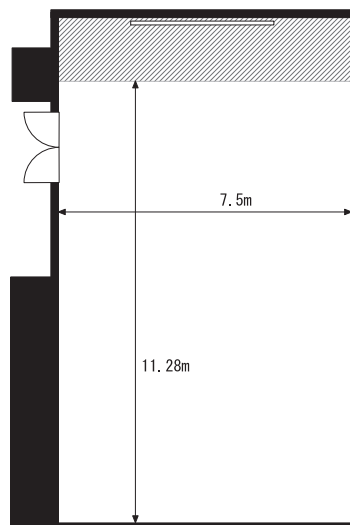

■ 備え付け備品

- ・天吊スクリーン (電動 170 インチ)
- ・演台 (W1,200×D450×H900)
- ・有線マイク (2 本)
- ・赤外線ワイヤレスマイク (3 本)
- ・赤外線ワイヤレスピンマイク (1 本)
- ・マイクスタンド (床上・卓上各 1 本)
- ・傘立て
- ・ハンガーラック
- ・有線 LAN

■ 室内寸法

■ レイアウトプラン

スクール型

人数：63 人

シアター型

人数：70 人

島型

人数：36 人

口の字型

人数：30 人