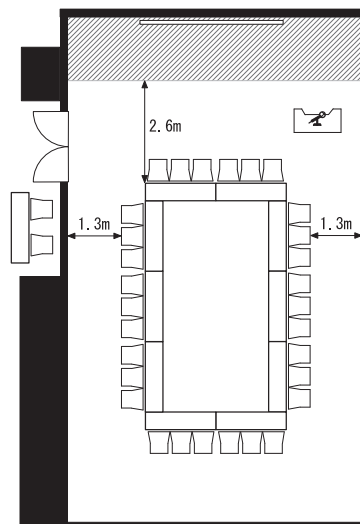

■ 備え付け備品

- ・天吊スクリーン (電動 170 インチ)
- ・演台 (W1,200×D450×H900)
- ・有線マイク (2 本)
- ・赤外線ワイヤレスマイク (3 本)
- ・赤外線ワイヤレスピンマイク (1 本)
- ・マイクスタンド (床上・卓上各 1 本)
- ・傘立て
- ・ハンガーラック
- ・有線 LAN

■ 室内寸法

■ レイアウトプラン

スクール型

人数：63 人

シアター型

人数：70 人

島型

人数：36 人

口の字型

人数：30 人