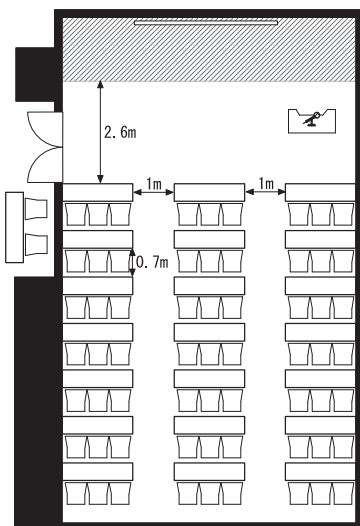

■ 備え付け備品

- ・天吊スクリーン (電動 170 インチ)
- ・演台 (W1,200×D450×H900)
- ・有線マイク (2 本)
- ・赤外線ワイヤレスマイク (3 本)
- ・赤外線ワイヤレスピンマイク (1 本)
- ・マイクスタンド (床上・卓上各 1 本)
- ・傘立て
- ・ハンガーラック
- ・有線 LAN

■ 室内寸法

■ レイアウトプラン

スクール型

人数：63 人

シアター型

人数：70 人

島型

人数：36 人

口の字型

人数：30 人