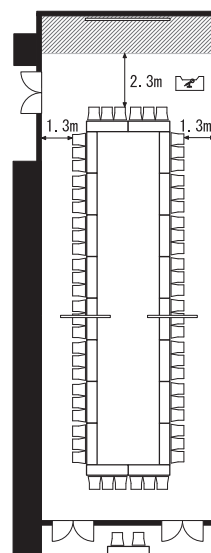

■ 備え付け備品

- ・天吊スクリーン (電動 170 インチ・1 台、100 インチ・2 台)
- ・演台 (W1,200×D450×H900)
- ・有線マイク (2 本)
- ・赤外線ワイヤレスマイク (3 本)
- ・赤外線ワイヤレスピンマイク (1 本)
- ・マイクスタンド (床上・卓上各 2 本)
- ・傘立て
- ・ハンガーラック
- ・有線 LAN

■ 室内寸法

■ レイアウトプラン

スクール型

人数：108 人

シアター型

人数：130 人

島型

人数：72 人

口の字型

人数：60 人