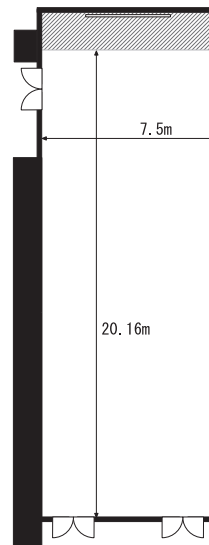

■ 備え付け備品

- ・天吊スクリーン (電動 170 インチ・1 台、100 インチ・2 台)
- ・演台 (W1,200×D450×H900)
- ・有線マイク (2 本)
- ・赤外線ワイヤレスマイク (3 本)
- ・赤外線ワイヤレスピンマイク (1 本)
- ・マイクスタンド (床上・卓上各 2 本)
- ・傘立て
- ・ハンガーラック
- ・有線 LAN

■ 室内寸法

■ レイアウトプラン

スクール型

人数：108 人

シアター型

人数：130 人

島型

人数：72 人

口の字型

人数：60 人