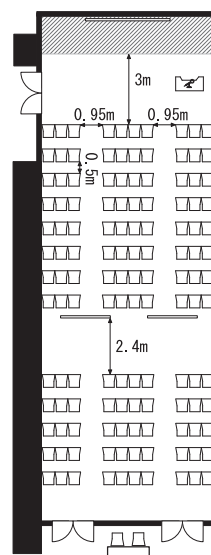

■ 備え付け備品

- ・天吊スクリーン (電動 170 インチ・1 台、100 インチ・2 台)
- ・演台 (W1,200×D450×H900)
- ・有線マイク (2 本)
- ・赤外線ワイヤレスマイク (3 本)
- ・赤外線ワイヤレスピンマイク (1 本)
- ・マイクスタンド (床上・卓上各 2 本)
- ・傘立て
- ・ハンガーラック
- ・有線 LAN

■ 室内寸法

■ レイアウトプラン

スクール型

人数：108 人

シアター型

人数：130 人

島型

人数：72 人

口の字型

人数：60 人