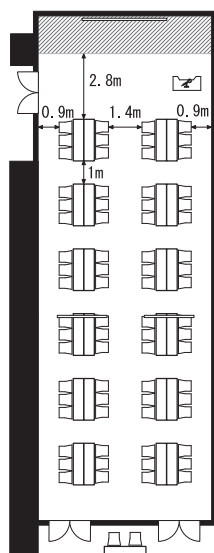

■ 備え付け備品

- ・天吊スクリーン (電動 170 インチ・1 台、100 インチ・2 台)
- ・演台 (W1,200×D450×H900)
- ・有線マイク (2 本)
- ・赤外線ワイヤレスマイク (3 本)
- ・赤外線ワイヤレスピンマイク (1 本)
- ・マイクスタンド (床上・卓上各 2 本)
- ・傘立て
- ・ハンガーラック
- ・有線 LAN

■ 室内寸法

■ レイアウトプラン

スクール型

人数：108 人

シアター型

人数：130 人

島型

人数：72 人

口の字型

人数：60 人