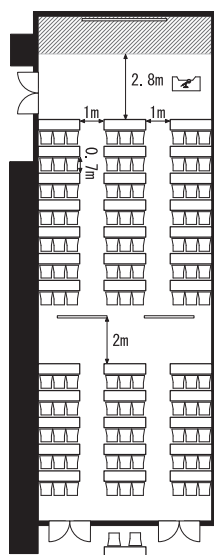

■ 備え付け備品

- ・天吊スクリーン (電動 170 インチ・1 台、100 インチ・2 台)
- ・演台 (W1,200×D450×H900)
- ・有線マイク (2 本)
- ・赤外線ワイヤレスマイク (3 本)
- ・赤外線ワイヤレスピンマイク (1 本)
- ・マイクスタンド (床上・卓上各 2 本)
- ・傘立て
- ・ハンガーラック
- ・有線 LAN

■ 室内寸法

■ レイアウトプラン

スクール型

人数：108 人

シアター型

人数：130 人

島型

人数：72 人

口の字型

人数：60 人