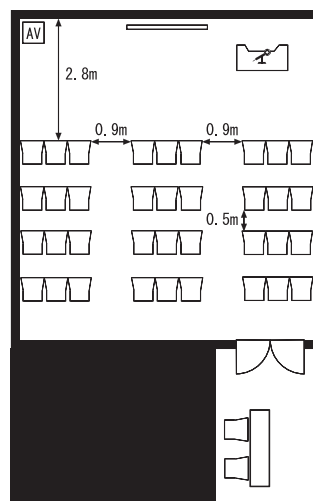

■ 備え付け備品

- ・天吊スクリーン (電動 90 インチ)
- ・演台 (W1,200×D450×H900)
- ・有線マイク (2 本)
- ・赤外線ワイヤレスマイク (3 本)
- ・赤外線ワイヤレスピンマイク (1 本)
- ・マイクスタンド (床上・卓上各 1 本)
- ・傘立て
- ・ハンガーラック
- ・有線 LAN

■ 室内寸法

■ レイアウトプラン

スクール型

人数：27 人

シアター型

人数：36 人

島型

人数：24 人

口の字型

人数：24 人