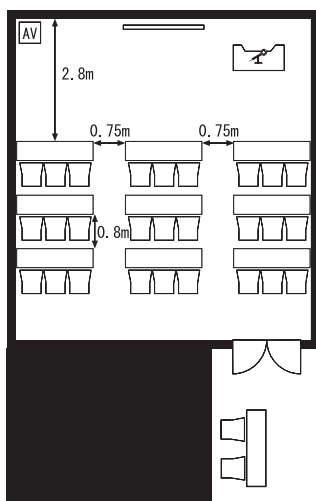

■ 備え付け備品

- ・天吊スクリーン (電動 90 インチ)
- ・演台 (W1,200×D450×H900)
- ・有線マイク (2 本)
- ・赤外線ワイヤレスマイク (3 本)
- ・赤外線ワイヤレスピンマイク (1 本)
- ・マイクスタンド (床上・卓上各 1 本)
- ・傘立て
- ・ハンガーラック
- ・有線 LAN

■ 室内寸法

■ レイアウトプラン

スクール型

人数：27 人

シアター型

人数：36 人

島型

人数：24 人

口の字型

人数：24 人