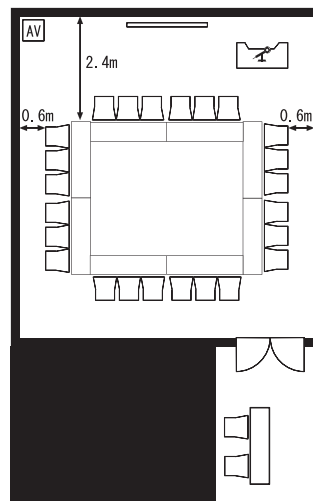

■ 備え付け備品

- ・天吊スクリーン (電動 90 インチ)
- ・演台 (W1,200×D450×H900)
- ・有線マイク (2 本)
- ・赤外線ワイヤレスマイク (3 本)
- ・赤外線ワイヤレスピンマイク (1 本)
- ・マイクスタンド (床上・卓上各 1 本)
- ・傘立て
- ・ハンガーラック
- ・有線 LAN

■ 室内寸法

■ レイアウトプラン

スクール型

人数：27 人

シアター型

人数：36 人

島型

人数：24 人

口の字型

人数：24 人