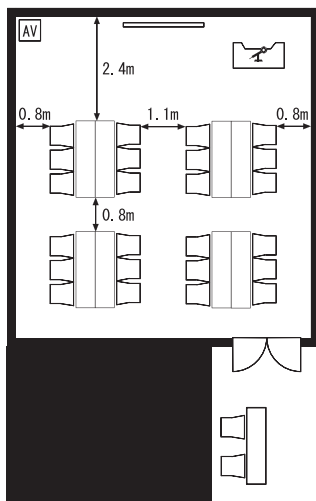

■ 備え付け備品

- ・天吊スクリーン (電動 90 インチ)
- ・演台 (W1,200×D450×H900)
- ・有線マイク (2 本)
- ・赤外線ワイヤレスマイク (3 本)
- ・赤外線ワイヤレスピンマイク (1 本)
- ・マイクスタンド (床上・卓上各 1 本)
- ・傘立て
- ・ハンガーラック
- ・有線 LAN

■ 室内寸法

■ レイアウトプラン

スクール型

人数：27 人

シアター型

人数：36 人

島型

人数：24 人

口の字型

人数：24 人