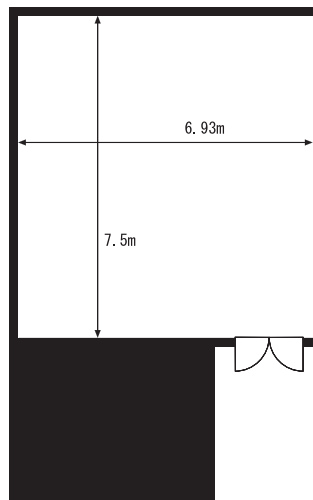

■ 備え付け備品

- ・天吊スクリーン (電動 90 インチ)
- ・演台 (W1,200×D450×H900)
- ・有線マイク (2 本)
- ・赤外線ワイヤレスマイク (3 本)
- ・赤外線ワイヤレスピンマイク (1 本)
- ・マイクスタンド (床上・卓上各 1 本)
- ・傘立て
- ・ハンガーラック
- ・有線 LAN

■ 室内寸法

■ レイアウトプラン

スクール型

人数：27 人

シアター型

人数：36 人

島型

人数：24 人

口の字型

人数：24 人